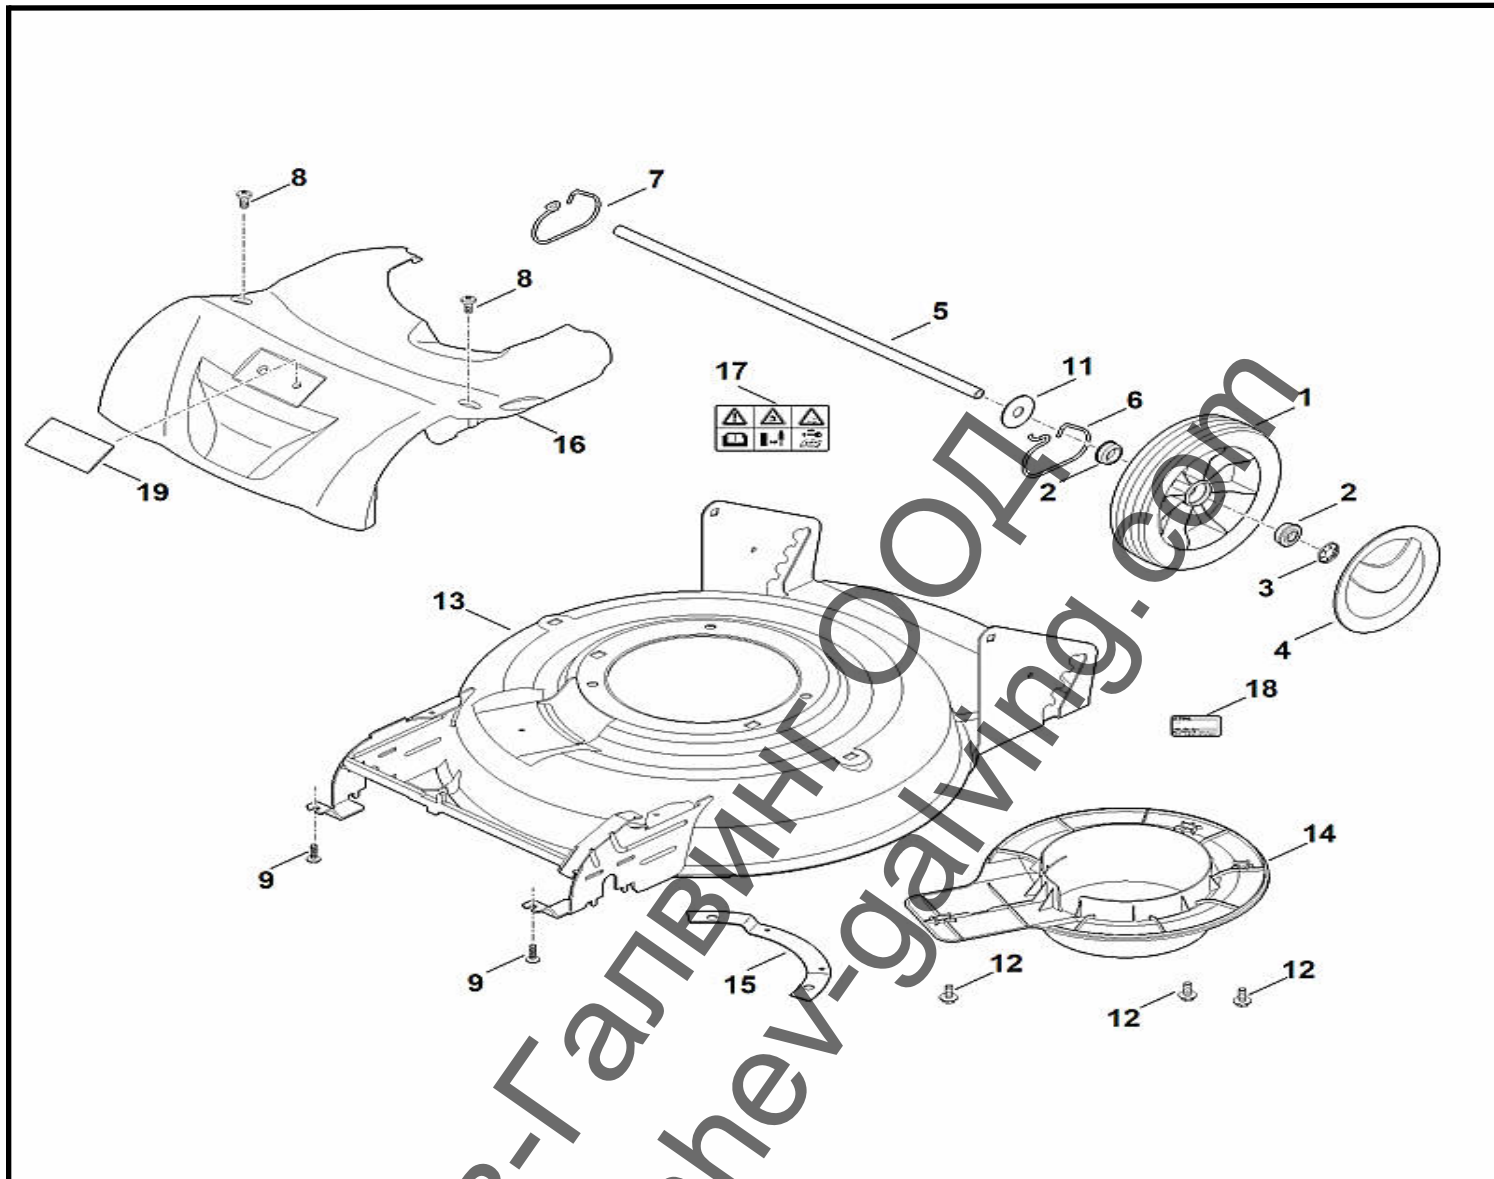

<nobr>Каталожен №</th>	Наименование	Сума Comment	Цена в BGN	Отстъпка	Включено в	От сериен номер:	До сериен номер	Техн. информация
1 61057000491	Колело	2						
2 95030039011	Сачмен лагер 27M-3,6x12	4						
3 61067045110	Starlock пръстен	2						
4 63757040301	Капак на колелото	2						
5 63577030901	Ос	1						
6 63577080815	Пружина отляво	1						
7 63577080810	Пружина отдясно	1						
8 90394880974	Самонарязващ винт M5x12	2						
9 91040074270	Самонарезен винт с полукръгла глава IS-P5x16	2						
11 93079290220	Шайба A13	2						
12 90394889072	Винт 10-32x3/8"	3