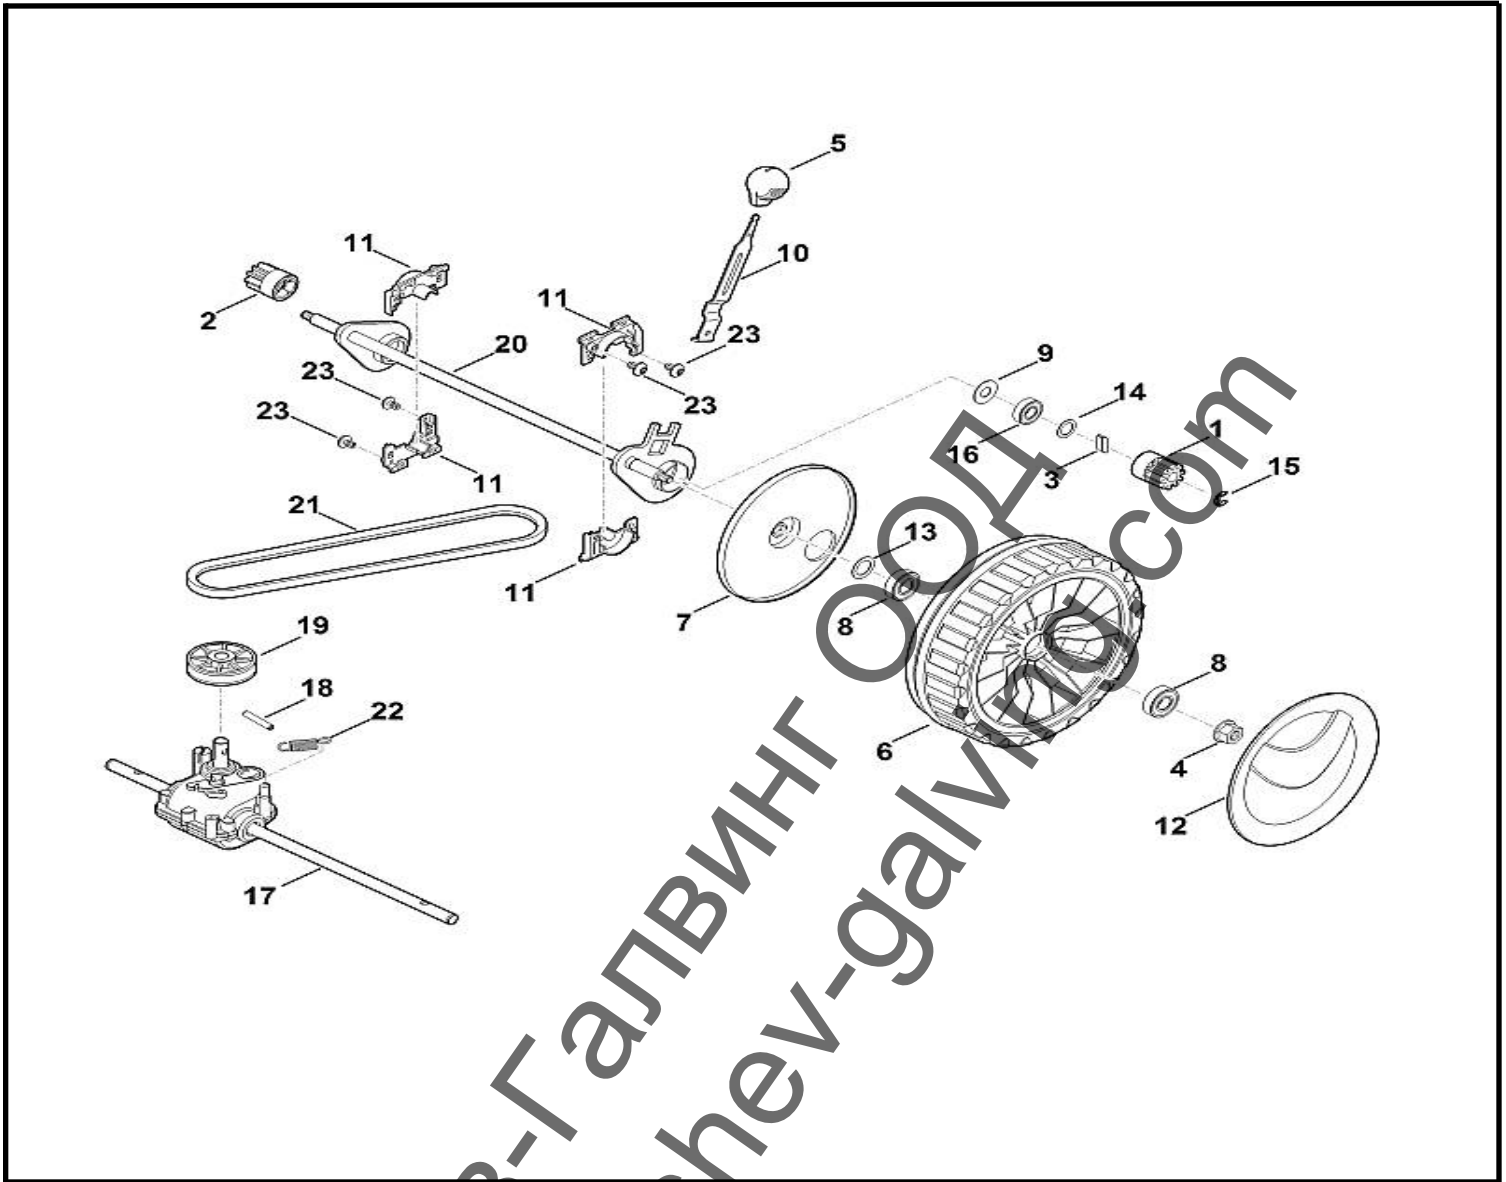

<nobr>Каталожен №</th>	Наименование	Сума Comment	Цена в BGN	Отстъпка	Включено в	От сериен номер:	До сериен номер	Техн. информация
1 61057047400	Малко зъбно колело	1						
2 61057047410	Малко зъбно колело	1						
3 00007048300	Клин за свободен ход	2						
4 92162611100	Шестоъгълна гайка M8	2						
5 00009898100	Дръжка	1						
6 63837000421	Колело комплект 200	2						
7 63757043611	Капак	2						
8 95030035297	Сачмен лагер 6001-2TRS	4						
9 61037047910	Защитно стъкло	2						
10 63367036700	Лост за настройка	1						
11 63367041210	Държач на ос	4						
12 63757040301	Капак на колелото	2