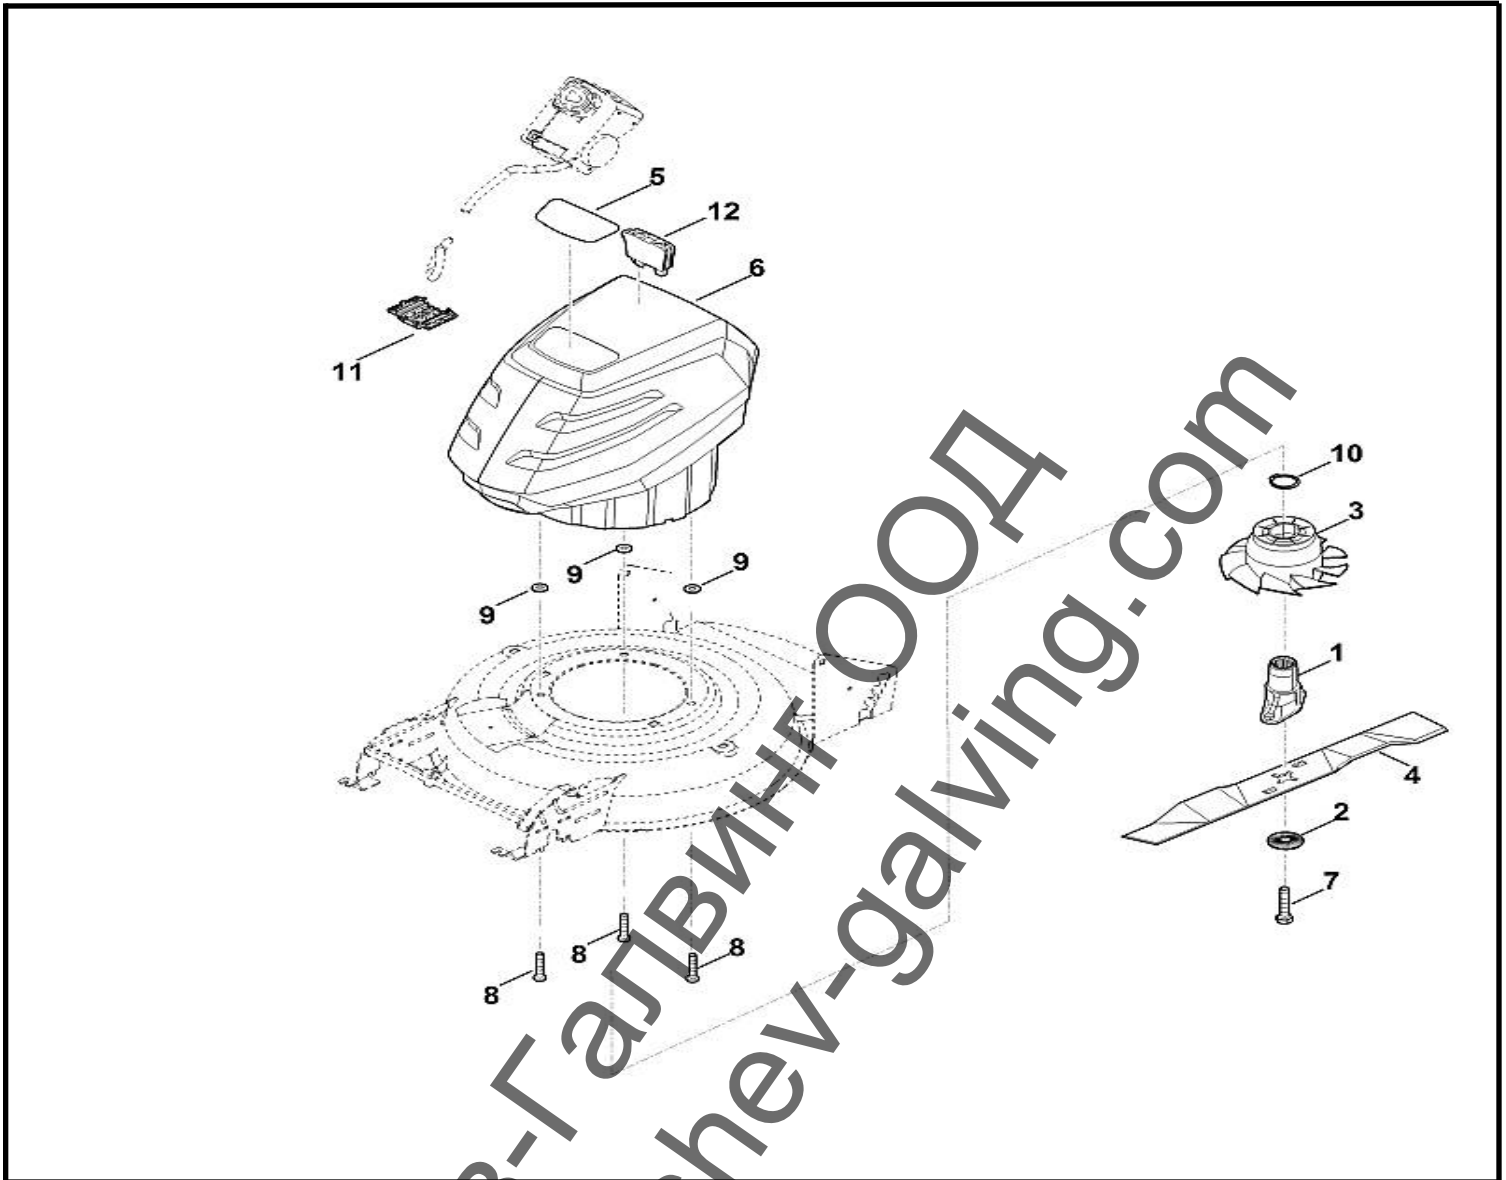

<nobr>Каталожен №</th>	Наименование	Сума Comment	Цена в BGN	Отстъпка	Включено в	От серийен номер:	До серийен номер	Техн. информация
1 00007025005	Втулка на ножа	1						
2 00007026600	Опъвателна шайба	1						
3 63386073000	Работно колело на вентилатора с влиноремъчна шайба	1						
4 63577020102	ножовете	1						
5 63579671515	фирмена табелка RMA 2 RP	1						
6 63580115005	Акумулатор-двигателен блок MVP 850 70 S Прочетете данните на двигателя, за резервни части вижте раздел „Двигатели“	1						
7 90083199028	Винт с шестоъгълна глава 3/8"×21/4"; Залепен (LOCTITE 243), (60 - 65 Nm)	1						
8 91040079985	Самонарязващ винт P8x30	3						
9 63577089300	Шайба 10,5x20x2	3